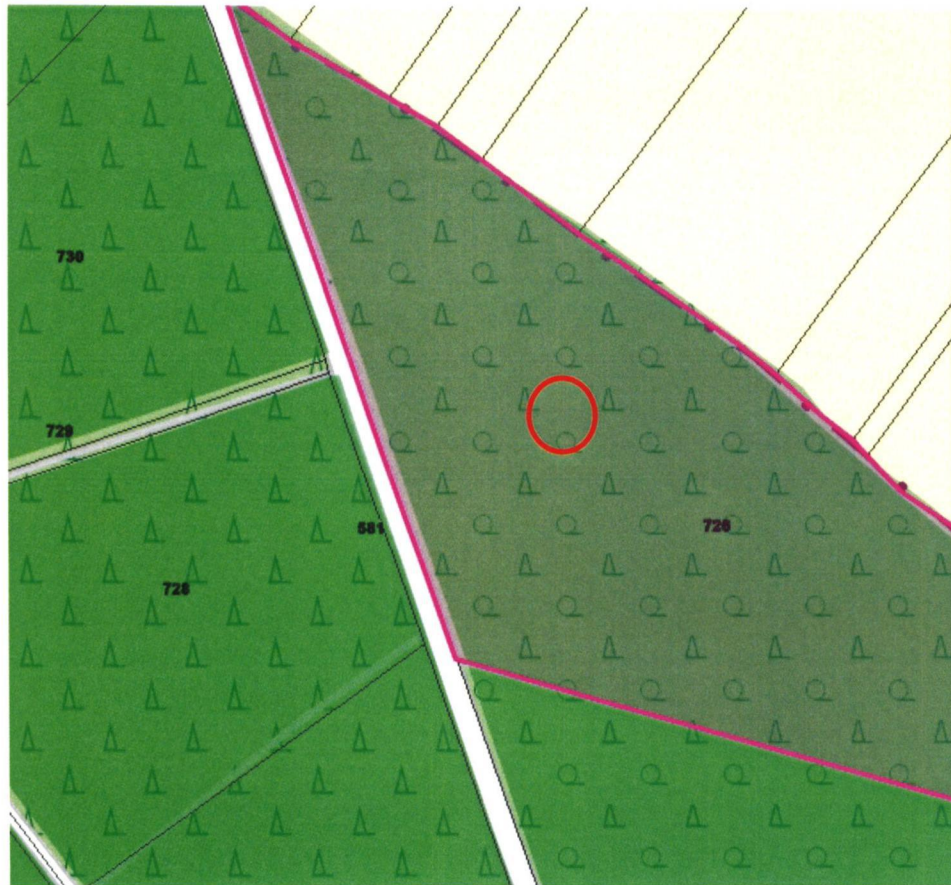

## Koordinaten UVP-Portal Vorgang Horn - Cardo

**Aktuelle Koordinate(n)**

**Lage**

Koordinaten-Bezugssystem: ETRS89 / UTM33 (EPSG:25833)

Ostwert 470674.01539094624

Nordwert 5653819.249934231

↓  ↓

**Umgerechnete Koordinate(n)**

**Lage**

Koordinaten-Bezugssystem: WGS84 (EPSG:4326)

Geografische Länge (long) 14.581752884671307  
14° 34' 54.31" O

Geografische Breite (lat) 51.03517079067722  
51° 02' 6.61" N

Gemarkung Niederfriedersdorf, Flurstück 726 anteilig

**Roter Kreis: Standort der geplanten WEA**

**N 51° 02' 6.61" (Nördliche Breite)**

**E 14° 34' 54.31' (Östliche Länge)**